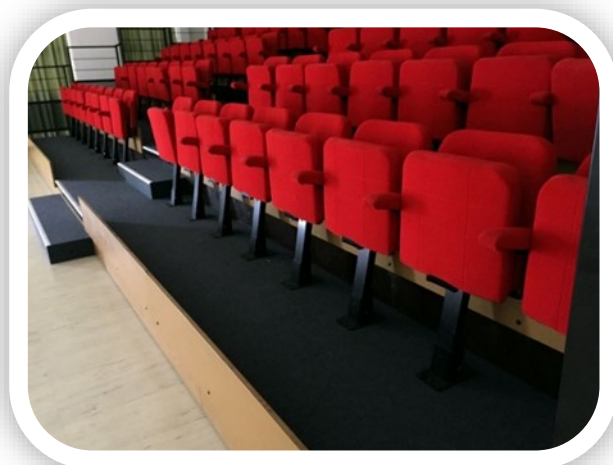

Équipement matériel de la salle

Dans le Hall

Tables 120*80

Quantité : 4 tables

Chaises coques souples

Quantité : 20 chaises

■ Réfrigérateur : Il se situe dans la partie hall d'entrée.

Dans la salle

Tapis moquette : Il serve à protéger la partie parquet lors des événements. Surface de 400m². A mettre en place avant la manifestation/ nettoyer/ ranger.

Chaises tissu

Quantité : 240

Tribune : 211 places

Equipement matériel Sono et éclairage

Mis à disposition par convention de prêt

2 enceintes
mobiles

1 câble
multi
paire de
20 mètres

2 rallonges

2 câbles
XLR

1 micro HF

1 micro
avec fil