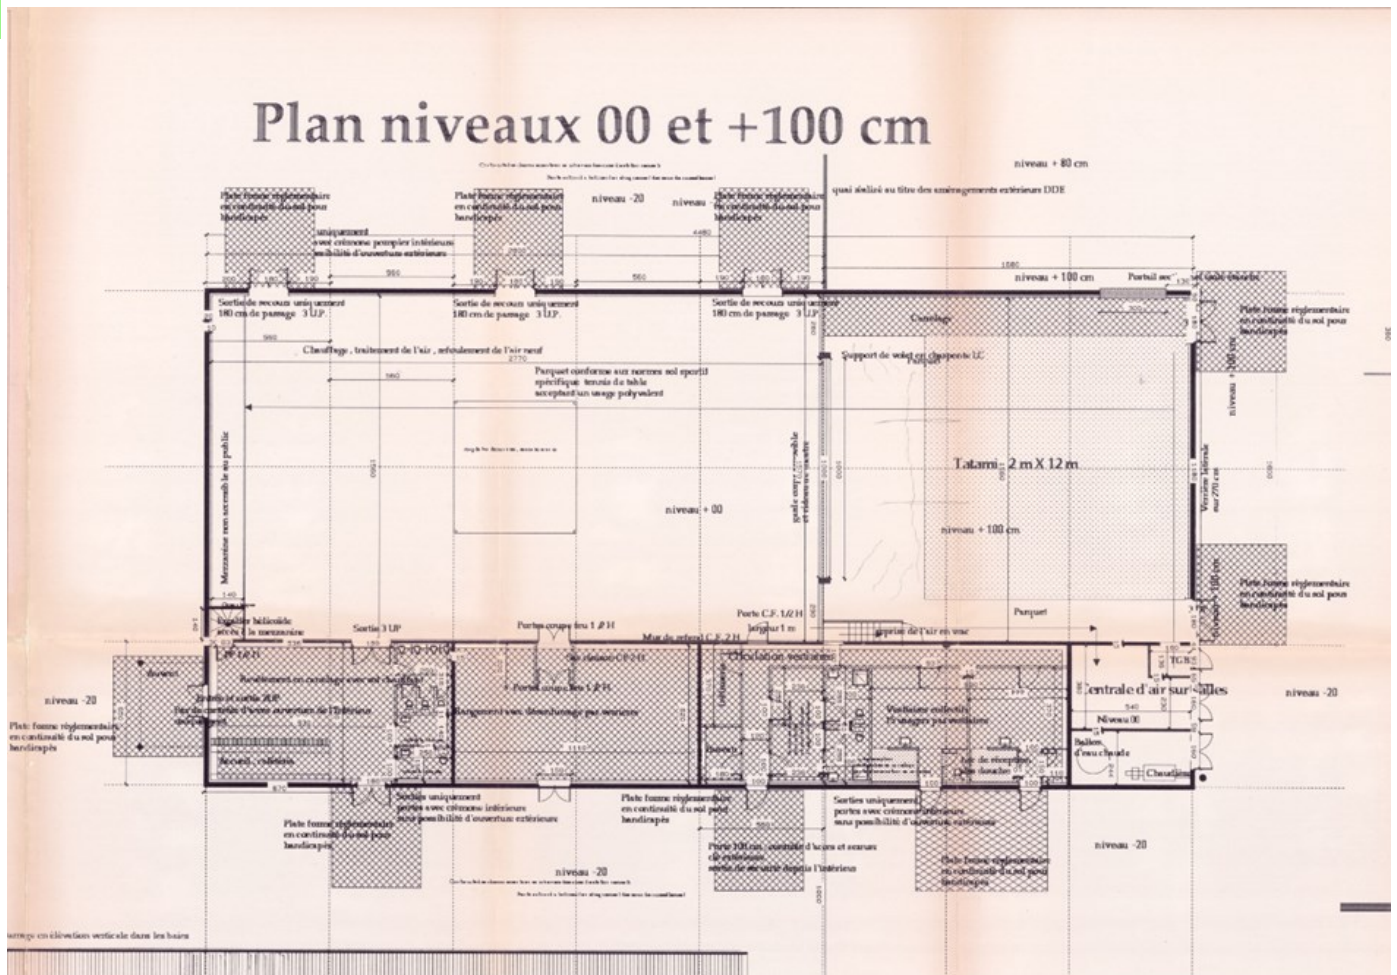

SA SITUATION

Complexe François
Mitterrand—Rue de
Texue

Coordonnées GPS

48.214813,

-1.753108

parking limité à 138
places.

Lors d'évènement
important le portail des
patios de jade est fermé

Plan détaillé de la salle

Équipement matériel de la salle

Dans le Hall

Tables 120*80

Quantité : 4 tables

Chaises coques souples

Quantité : 20 chaises

■ Réfrigérateur : Il se situe dans la partie hall d'entrée.

Dans la salle

Tapis moquette : Il serve à protéger la partie parquet lors des événements. Surface de 400m². A mettre en place avant la manifestation/ nettoyer/ ranger.

Chaises tissu

Quantité : 240

Tribune : 211 places

3 pieds

Quelques photo de la salle

La salle vue
de
L'extérieur

Le Hall
d'entrée

Salle vue de l'intérieur; Occultation de la salle possible avec store a manivelle. Chauffage aérotherme (soufflerie générant des nuisances sonores)